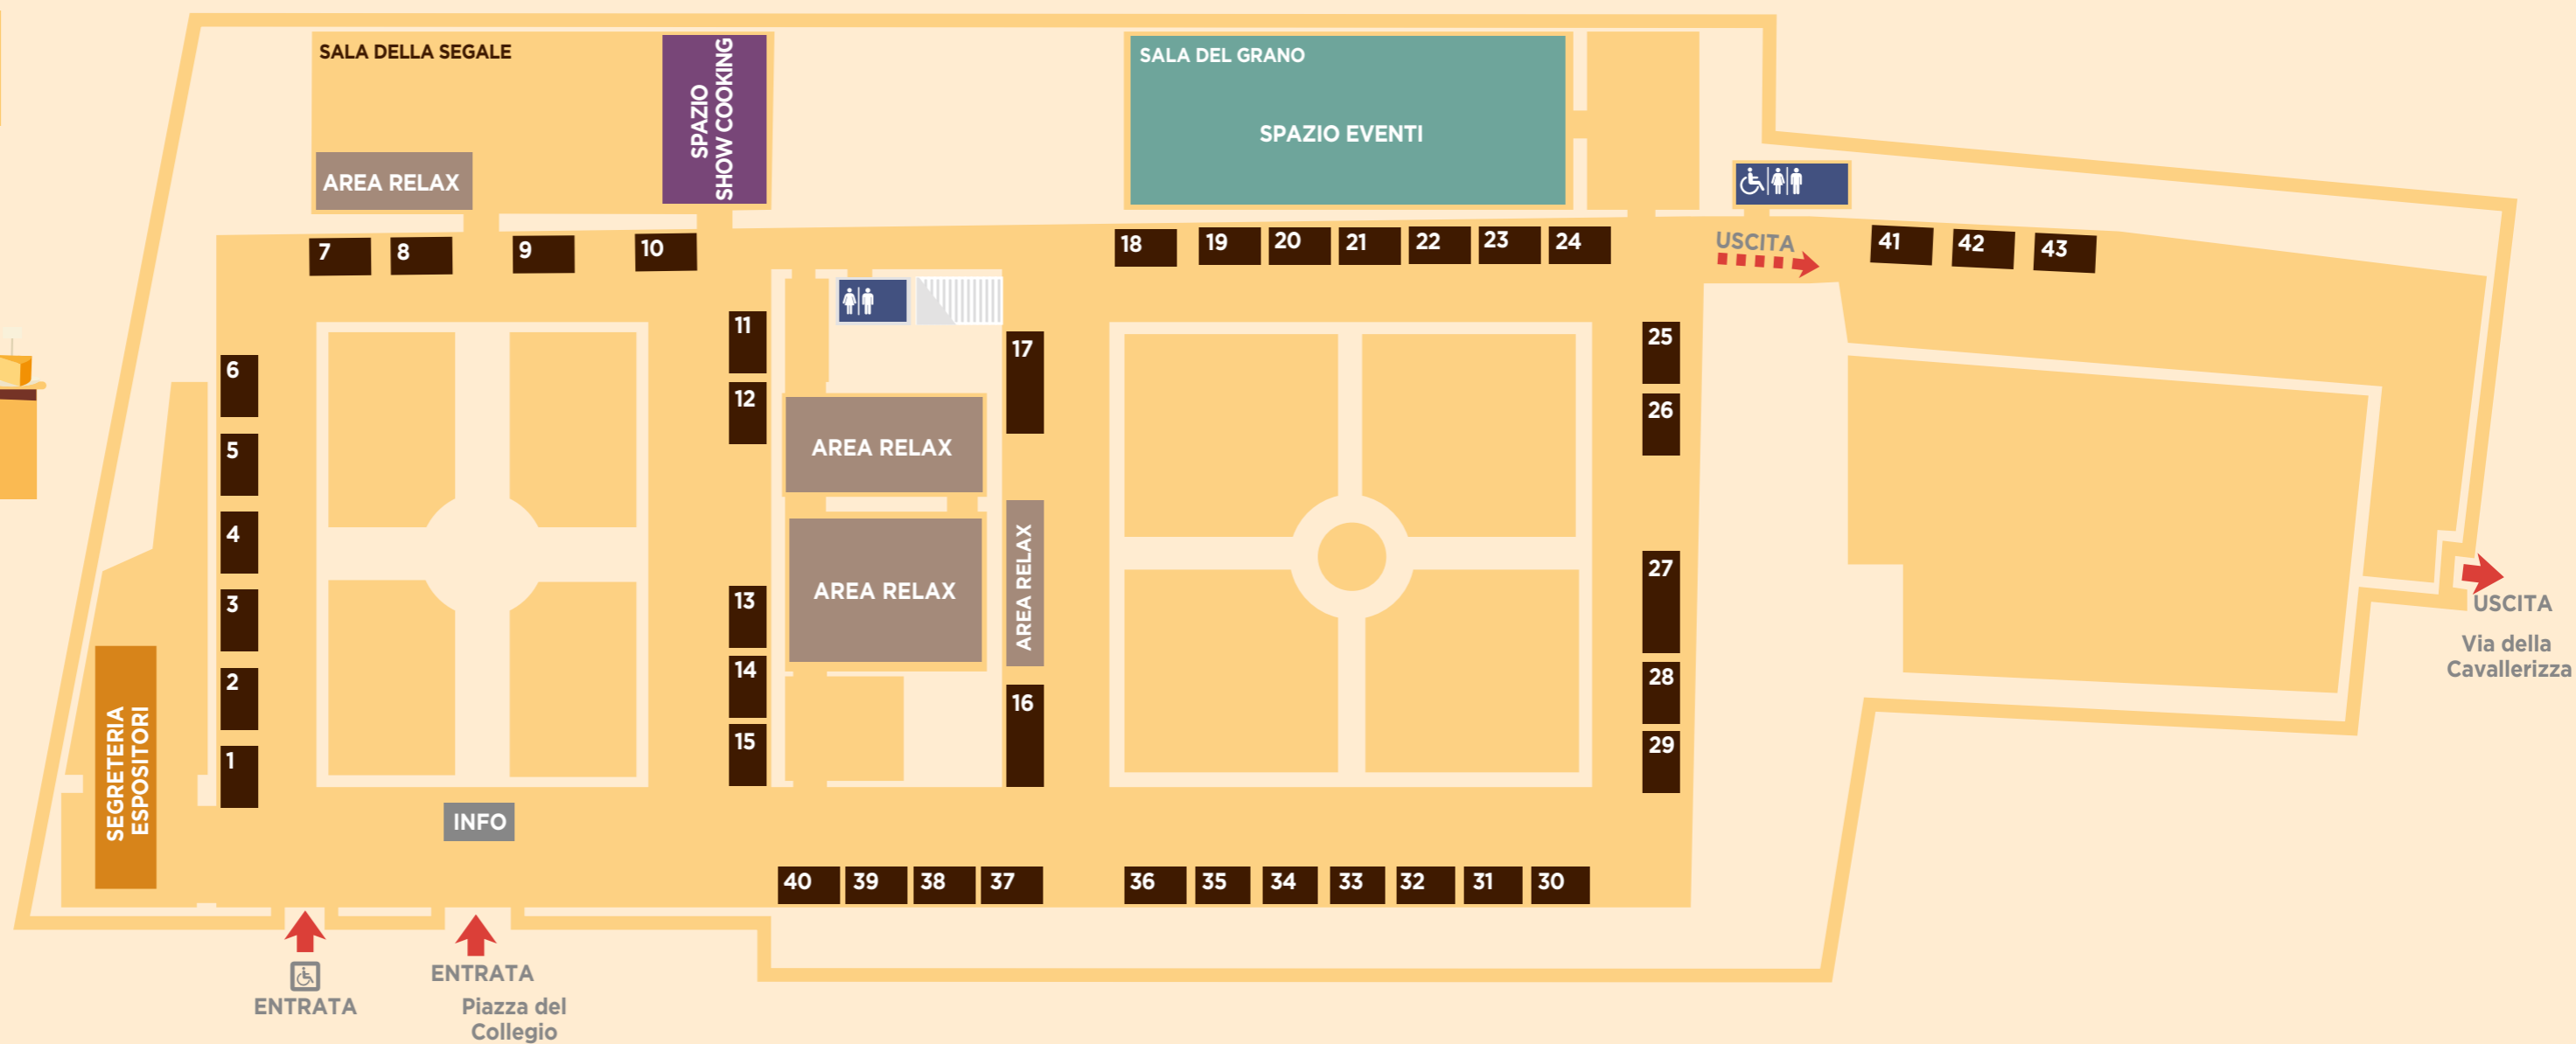

ESPOSITORI

	STAND
Agriapicoltura Signorini (Santa Maria a Monte - PI)	13
AILI Associazione Italiana Latto-Intolleranti (Lucca)	42
Associazione Produttori Filiera Garfagnina (Castelnuovo di Garfagnana - LU)	4
Az. Agricola Bonaccorsi Giordano (Barga - LU) <i>Collettiva CIA Toscana Nord</i>	21
Az. Agricola I Seminanti (San Miniato - PI) <i>Collettiva CIA Toscana Nord</i>	23
Az. Agricola Valle Verde di Rocchiccioli Silvia (Castelnuovo di Garfagnana - LU) <i>Collettiva Associazione Produttori Filiera Garfagnina</i>	3
Az. Agrituristiche Pane e Olio (Villa Collemandina - LU) <i>Collettiva Coldiretti-Campagna Amica</i>	34
Azienda agricola Baisi Stefano (Lammari - LU) <i>Collettiva Coldiretti-Campagna Amica</i>	36
Azienda agricola biologica La Rita di Pagani Andrea (Villafranca di Lunigiana - MS) <i>Collettiva Coldiretti-Campagna Amica</i>	31

	STAND
Azienda agrituristiche Il Corniolo di Franca Bernardi (Castiglione di Garfagnana - LU) <i>Collettiva Coldiretti-Campagna Amica</i>	35
Birrifico La Collina (Loppeggia - LU)	18
Bontà della Garfagnana (Vagli di Sotto - LU) <i>Collettiva Vivi la terra dove il tempo non corre</i>	15
Caffè Ninci (Lucca)	18
Caseificio Bertagni (Pieve Fosciana - LU) <i>Collettiva Associazione Produttori Filiera Garfagnina</i>	5
Ciauru di Sicilia (Favara - AG)	11
Consorzio per la tutela del farro della Garfagnana IGP (Sillicagnana - LU)	28
Cooperativa agricola Alle Camelie (Pieve di Compito - LU) <i>Collettiva CIA Toscana Nord</i>	22
Cooperativa L'Unitaria (Porcari - LU) <i>Collettiva CIA Toscana Nord</i>	19
Cremeria Opera (Lucca)	37
Emergency ONG Onlus - Gruppo di Lucca (Lucca)	42

	STAND
Fastuca Il pistacchio siciliano (Favara - AG)	12
Fattorie lucchesi (Capannori - LU)	7
I necci di Luigi Vanni (Piazza al Serchio - LU)	26
Il cappelletto matto (Baiso - RE)	25
L'Antica Norcineria (Ghivizzano - LU)	27
L'oca golosa cioccolateria (Figline Valdarno - FI)	1
L'Orto Piccante di Giorgi Roberto (Capannori - LU) <i>Collettiva Coldiretti-Campagna Amica</i>	33
La bottega della carne (Montecatini Terme - PT) <i>Collettiva Coldiretti-Campagna Amica</i>	32
Le Tre Terre (Fosciandora - LU)	7
Le Vigne del Grillo (Camaione - LU)	40
Luccasenzabarriere OdV (Lucca)	43
Mostrobirraio (Camaione - LU)	39
Mulino di Piezza (Galliciano - LU) <i>Collettiva Associazione Produttori Filiera Garfagnina</i>	2

	STAND
Officine del peperoncino (Chiatari - LU) <i>Collettiva CIA Toscana Nord</i>	24
Olio Bove (S. Gennaro - LU)	29
Pastificio della Garfagnana (Galliciano - LU)	17
Pesto più di Prà (Genova)	30
Poderi di Garfagnana (Camporgiano - LU) <i>Collettiva Vivi la terra dove il tempo non corre</i>	14
Radical Brewery - Birrifico agricolo (Lucca)	6
Sassi Brunì (Mazara del Vallo - TP)	10
Scoppolato di Pedona (Camaione - LU)	38
Strada del Vino e dell'Olio di Lucca, Montecarlo e Versilia (Lucca)	16
Tenuta Mariani (Bozzano - LU)	8
Toscana in tavola (Castellina Marittima - PI)	9
Unicef Comitato provinciale di Lucca (Lucca)	41
Vini Apuani (Carrara - MS) <i>Collettiva CIA Toscana Nord</i>	20